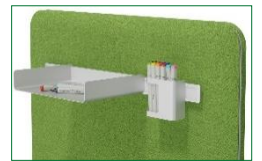

WINEA SONIC

PRODUCTDETAILS

Uitvoeringen:

- Grondmodule – vrijstaand op diverse voetplaten
- Opzetmodule - op tafel en/of kast met adapter
- Tussen werklakken (duo werkplek)
- Tafelafdekking - aan tafel (met oversteek onderzijde)
- Plafondpaneel – verticaal hangstelsysteem

Basisconcept:

WINEA SONIC is een modulair akoestiekstelsel voor de visuele afscheiding van de werkplekken/ ruimtes. Een zeer stabiele en sterke constructie met een hoge akoestische waarde.

Paneel dikte:

- 35 mm
- 52 mm

Pootstelvarianten: Voor vrijstaande wand

- Ronde stelvoetjes verstelbaar
- Vlakke rechthoekig
- Schotelvoet rond
- Verrijdbare voet

Hoogte/breedte:

- In vele maatvoeringen bestelbaar, afhankelijk van de bevestiging (max. hoogte 196,5cm bij breedte 100cm, max. 138,9cm bij breedte 200cm). Afmetingen afgestemd op WINI assortiment