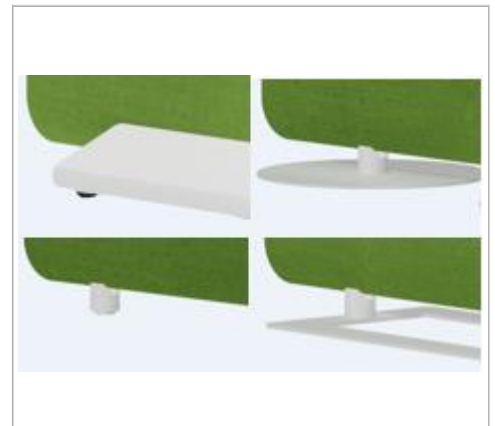

WINEA SONIC

PRODUCTDETAILS

Uitvoeringen:

- Grondmodule – vrijstaand op diverse voetplaten
- Opzetmodule - op tafel en/of kast met adapter
- Tussen werklakken (duo werkplek)
- Tafelafdekking - aan tafel (met oversteek onderzijde)
- Plafondpaneel – verticaal hangstelsysteem

Basisconcept:

WINEA SONIC is een modulair akoestiekstelsel voor de visuele afscheiding van de werkplekken/ ruimtes. Een zeer stabiele en sterke constructie met een hoge akoestische waarde.

Paneel dikte:

- 35 mm
- 52 mm

Pootstelvarianten: Voor vrijstaande wand

- Ronde stelvoetjes verstelbaar
- Vlakke rechthoekig
- Schotelvoet rond
- Verrijdbare voet

Hoogte/breedte:

- In vele maatvoeringen bestelbaar, afhankelijk van de bevestiging (max. hoogte 196,5cm bij breedte 100cm, max. 138,9cm bij breedte 200cm). Afmetingen afgestemd op WINI assortiment

Opbouw:

- Meerlaagsstructuur
- Basis van 35 of 52 mm doorlopend profiel.
- Stof met bies aan profiel bevestigd.
- Akoestische vulling

Stofmogelijkheden:

- Lucia CS, 100% polyester.
- Blazer Lite, 100% scheerwol.
- Synergy 170, 95 % scheerwol, 5 % polyester.