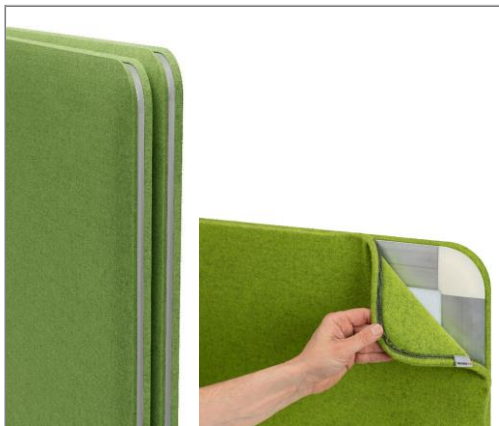

WINEA SONIC

PRODUCTDETAILS

Uitvoeringen:

- Grondmodule – vrijstaand op diverse voetplaten
- Opzetmodule - op tafel en/of kast met adapter
- Tussen werklakken (duo werkplek)
- Tafelafdekking - aan tafel (met oversteek onderzijde)
- Plafondpaneel – verticaal hangstelsysteem

Basisconcept:

WINEA SONIC is een modulair akoestiekstelsel voor de visuele afscheiding van de werkplekken/ ruimtes. Een zeer stabiele en sterke constructie met een hoge akoestische waarde.

Paneel dikte:

- 35 mm
- 52 mm

Pootstelvarianten: Voor vrijstaande wand

- Ronde stelvoetjes verstelbaar
- Vlakke rechthoekig
- Schotelvoet rond
- Verrijdbare voet

Hoogte/breedte:

- In vele maatvoeringen bestelbaar, afhankelijk van de bevestiging (max. hoogte 196,5cm bij breedte 100cm, max. 138,9cm bij breedte 200cm). Afmetingen afgestemd op WINI assortiment

Diverse kleuren – zie stofkaart

Kleuren paneelvoet en tafelverbinding (gepoedercoat):

- Wit, zwart of zilver

Uitbreidingsmogelijkheden:

- Eindeloos te koppelen door lineaire koppeling en hoekprofielen
- Uitwisselbare voetplaten
- Organisatierail, eenzijdig of dubbelzijdig